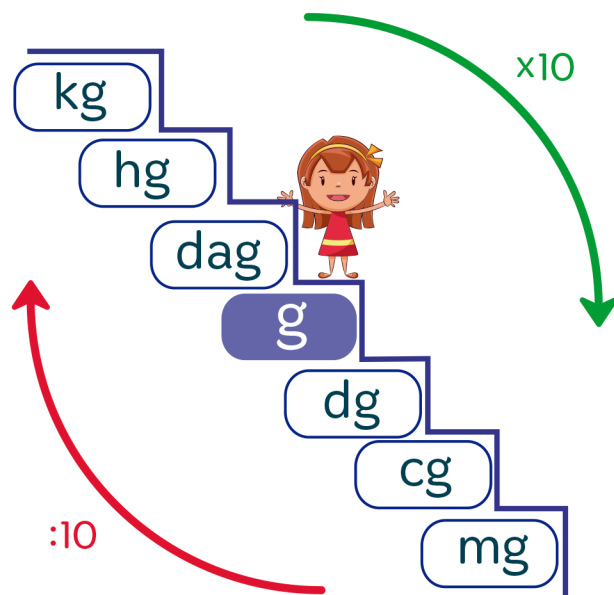

LONGITUD

MAGNITUDES Y MEDIDAS

El metro es la unidad principal de longitud.

MÚLTIPLOS	<p>km: kilómetro</p> <p>hm: hectómetro</p> <p>dam: decámetro</p>
	m: metro
SUBMÚLTIPLOS	<p>dm: decímetro</p> <p>cm: centímetro</p> <p>mm: milímetro</p>

MASA

El gramo es la unidad principal de masa.

MÚLTIPLOS	<p>kg: kilogramo</p> <p>hg: hectogramo</p> <p>dag: decagramo</p>
	g: gramo
SUBMÚLTIPLOS	<p>dg: decigramo</p> <p>cg: centigramo</p> <p>mg: miligramo</p>

CAPACIDAD

El litro es la unidad principal de capacidad.

MÚLTIPLOS	<p>kl: kilolitro</p> <p>hl: hectolitro</p> <p>dal: decalitro</p>
	l: litro
SUBMÚLTIPLOS	<p>dl: decilitro</p> <p>cl: centilitro</p> <p>ml: mililitro</p>